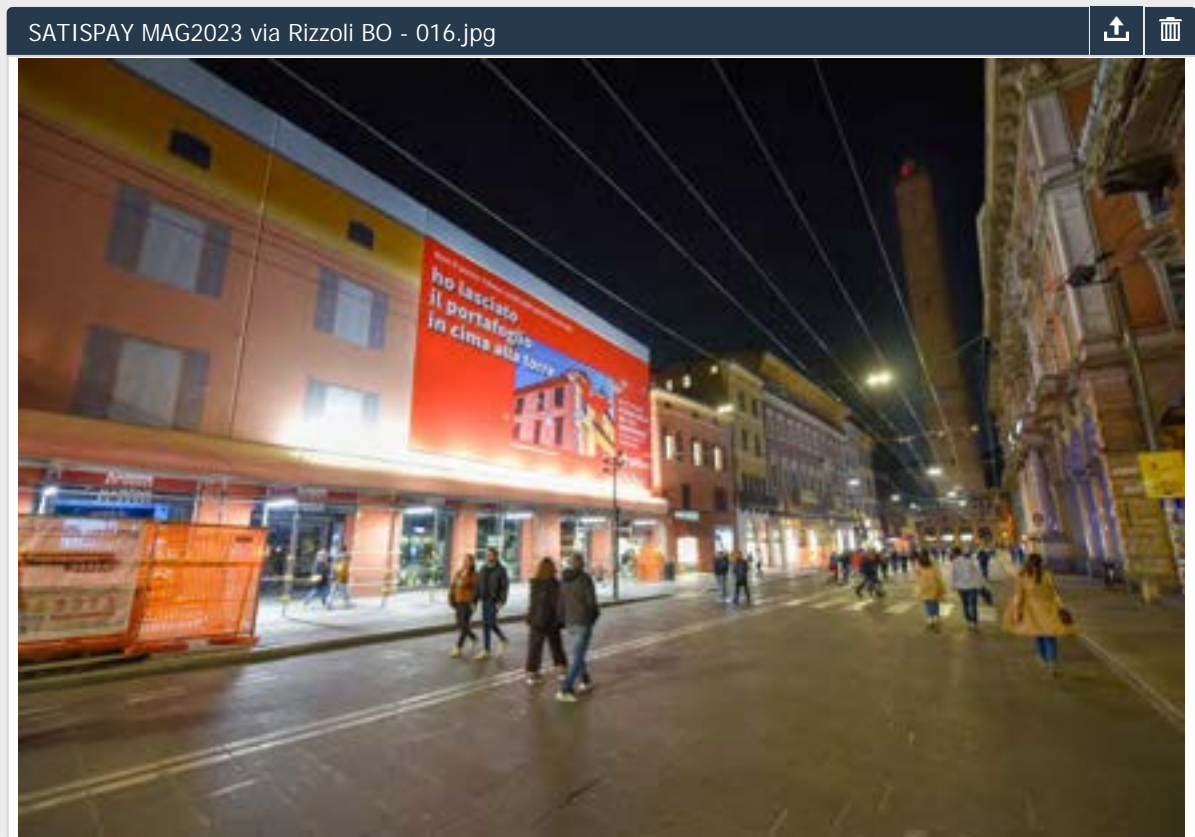

# MAISON DU MONDE

1 apr 2023

Prodotto	MAISON DU MONDE
Codice	
Anno modello	2023
Pagina Web	http:// 
Descrizione	<p>Palazzo Maison du Monde via Rizzoli 28 Bologna</p> <p>Dal 01 aprile al 31 agosto</p> <p>Ponteggiatore: Gramigna SRL</p>
Categoria	MAXI AFFISSIONE 
Disponibilità	Fuori produzione 
Prezzo unitario	
	<input checked="" type="checkbox"/> Nuovo prodotto <input checked="" type="checkbox"/> In catalogo
Produttore	
Email	
Telefono	