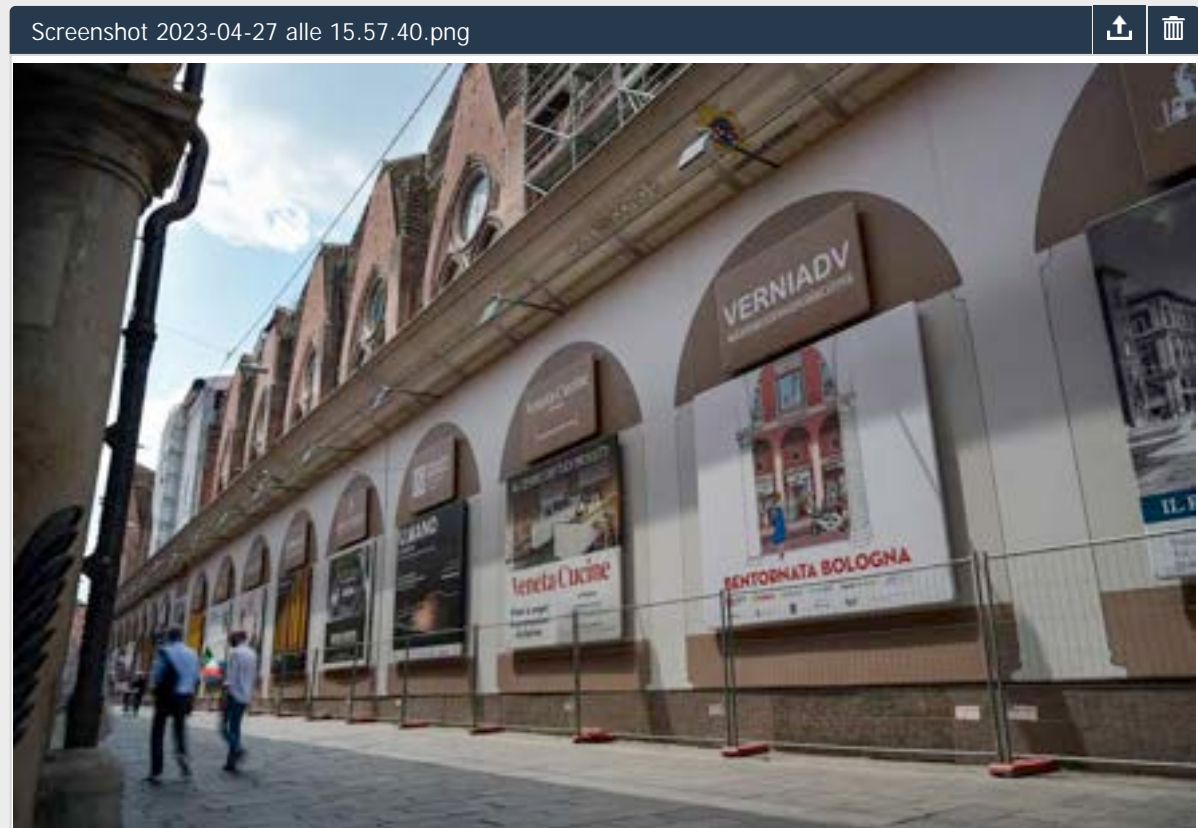

BASILICA SAN PETRONIO - ARCHIGINNASIO

1 set 2015

Prodotto	BASILICA SAN PETRONIO - ARCHIGINNASIO
Codice	
Anno modello	2015
Pagina Web	http://
Descrizione	Affissioni via dell'Archiginnasio su Basilica di San Petronio Formato mt 3,90x3,40 19 posizioni Da settembre 2015 a dicembre 2022 Ponteggiatore: Gramigna SRL
Categoria	AFFISSIONE
Disponibilità	Fuori produzione
Prezzo unitario	
	☒ Nuovo prodotto
	☒ In catalogo
Produttore	
Email	
Telefono	

Trascina un file
qui

Trascina un file
qui

Trascina un file
qui