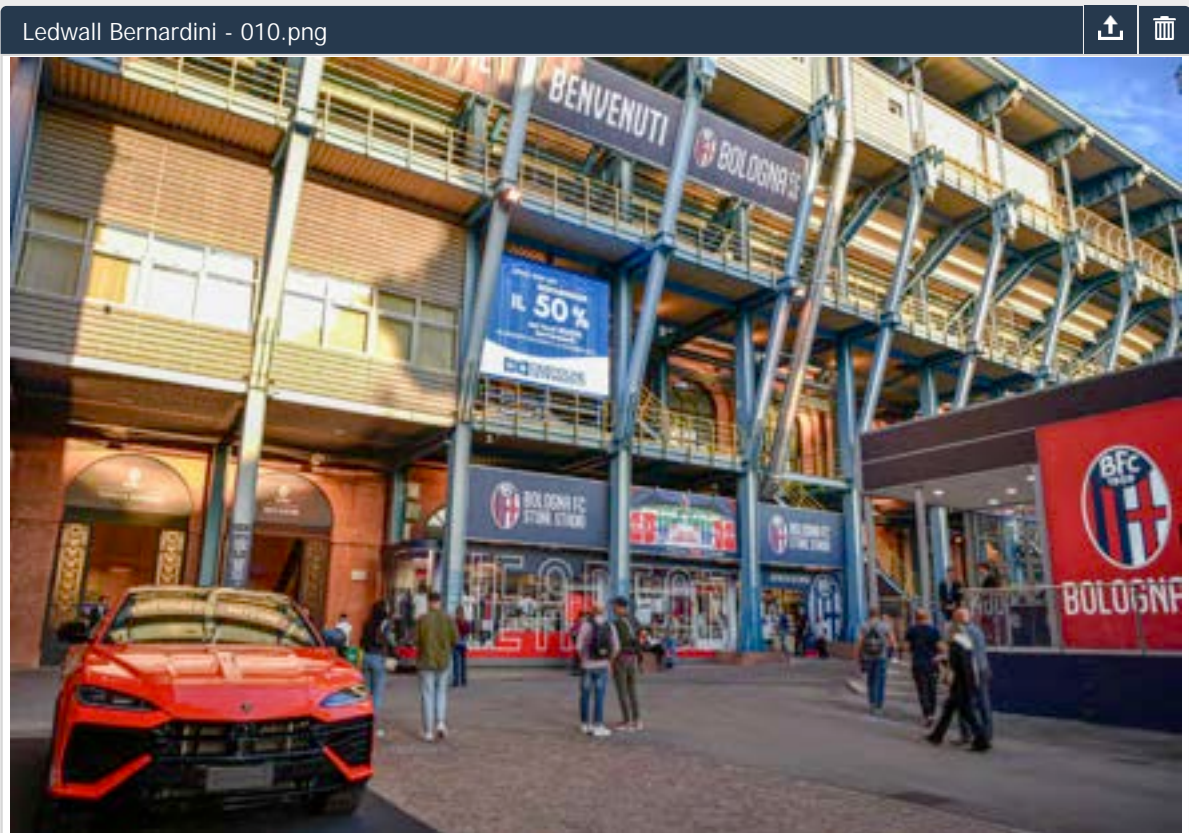

Stadio DALL'ARA TRIBUNA BERNADINI

18 ott 2024

Prodotto	Stadio DALL'ARA TRIBUNA BERNADINI
Codice	
Anno modello	2024
Pagina Web	http://
Descrizione	Ledwall STADIO DALL'ARA accordo con Bologna FC Dal 01 ottobre 2024 al Accordo col BOLOGNA F.C.
Categoria	LEDWALL
Disponibilità	Disponibile
Prezzo unitario	
	☒ Nuovo prodotto ☒ In catalogo
Produttore	
Email	
Telefono	

Aggiornato da Admin 18 ott 2024 10:01