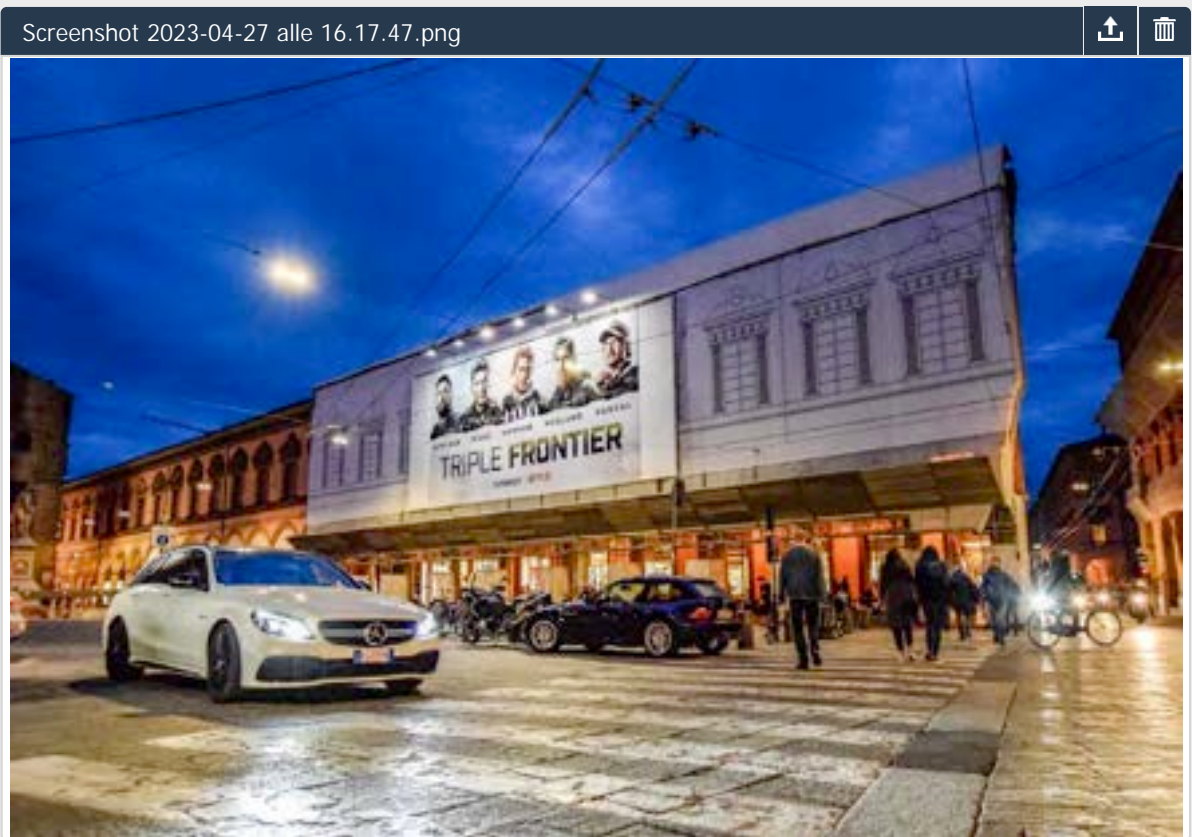

PIAZZA GALVANI - ZANARINI

1 mar 2019

Prodotto	PIAZZA GALVANI - ZANARINI
Codice	
Anno modello	2019
Pagina Web	http://
Descrizione	Maxi Affissione Piazza Galvani su Palazzo Zanarini Formato mt 16x8 Da marzo a luglio 2019 Ponteggiatore: Gramigna SRL
Categoria	MAXI AFFISSIONE
Disponibilità	Fuori produzione
Prezzo unitario	
	☒ Nuovo prodotto
	☒ In catalogo
Produttore	
Email	
Telefono	

Trascina un file qui

Trascina un file qui

Trascina un file qui

Aggiornato da Admin 26 mag 2023 19:06